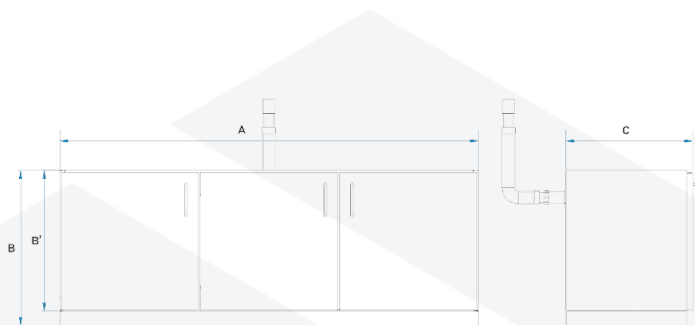

Výše uvedená fotografie je pouze ilustrativní, může zobrazovat další možnosti, které nejsou součástí standardní výbavy. Skutečný vzhled, zejména barva a struktura materiálu, se může lišit od vyobrazení.

Ocelová odvětrávaná skříň pro skladování neagresivních látek

- skříňka dokonale vyplní prostor pod digestoří
- konstrukce skříň je celá vyrobená z lakované pozinkované oceli epoxidovou barvou
- chemicky odolné panty
- jedna police po celé šířce, rozdělující prostor na dvě úrovně

TECHNICKÉ ÚDAJE - ROZMĚRY

vnější rozměry (mm)

šířka A	1700
výška B	630
Výška skříně bez soklu	570
hloubka C	514

záruka	24 měsíců
výrobce	POL-EKO